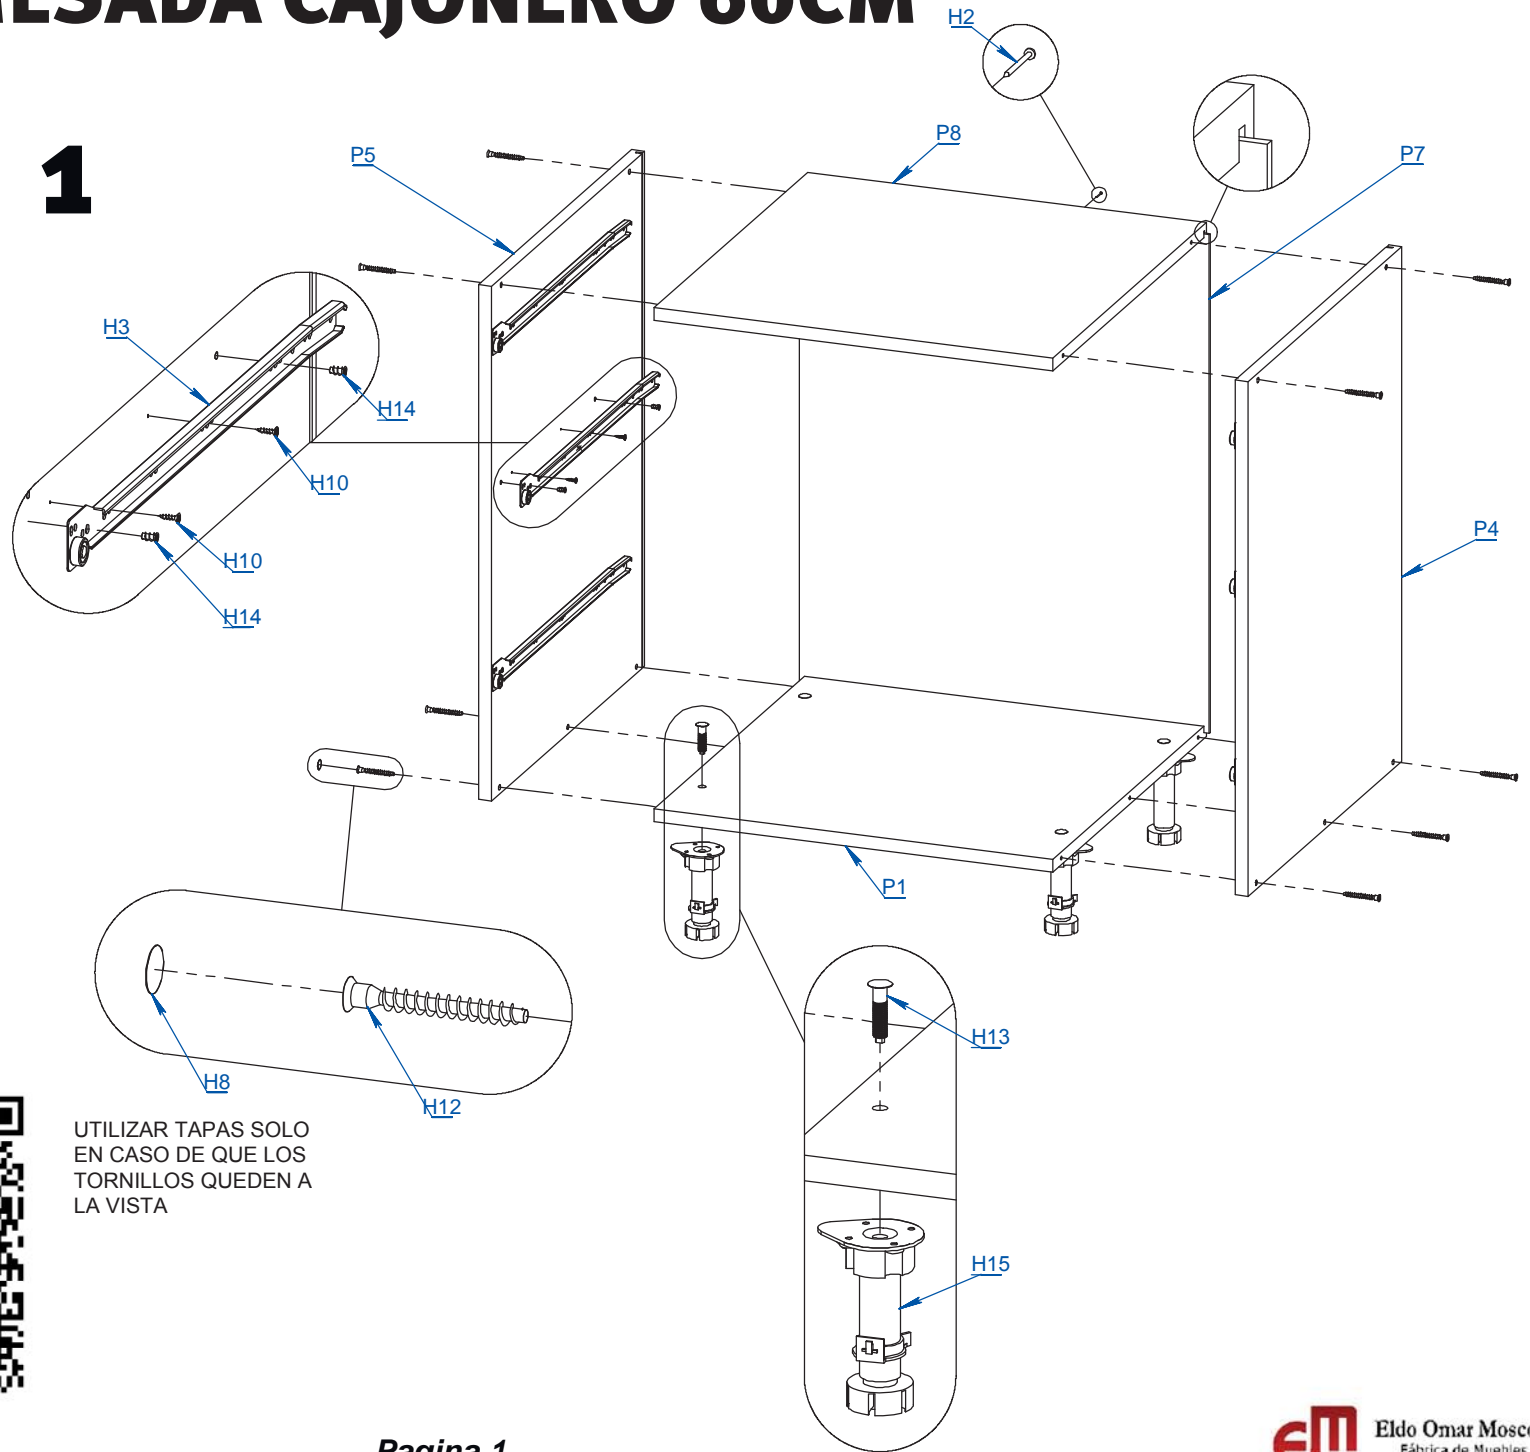

MODULO BAJOMESADA CAJONERO 60CM

ITEM	DESCRIPCIÓN	CANT.
P1	BASE MBC-60	1
P2	CONTRAFRENTE CAC. MBC-60	1
P3	CONTRAFRENTE MBC-60	2
P4	COSTADO MB CAJONERO DER	1
P5	COSTADO MB CAJONERO IZQ	1
P6	FONDO CAJON MBC-60	3
P7	FONDO MB-60	1
P8	PIEZA TEF-60	1
P9	TAPA CAJON CAC. MBC-60	1
P10	TAPA CAJON MBC-60	2
H1	BASE PATA PLASTICA	4
H2	CLAVO 8 X 20	13
H3	CORREDERA Z 500	6
H4	LATERAL DE CHAPA	4
H5	LATERAL DE CHAPA OLLERO	2
H6	LLAVE ALLEN 4MM	1
H7	PERFIL TIRADOR TIPO C	3
H8	STICKER COSMETICO Ø13	5
H9	TOPE SILICONA Ø10	6
H10	TORNILLO 3.5 x 15	54
H11	TORNILLO 3.5 x 30 CINCO PLATEADO	4
H12	TORNILLO 6.30 x 50 CABEZA ALLEN COLOR NEGRO	10
H13	TORNILLO PLASTICO PARA PATA	4
H14	TORNILLO VARIANTA 6 x 10	24
H15	PATA PLASTICA	4

PARA INSTRUCCIONES
MÁS DETALLADAS
ESCANEA EL CODIGO
QR

2

3

4