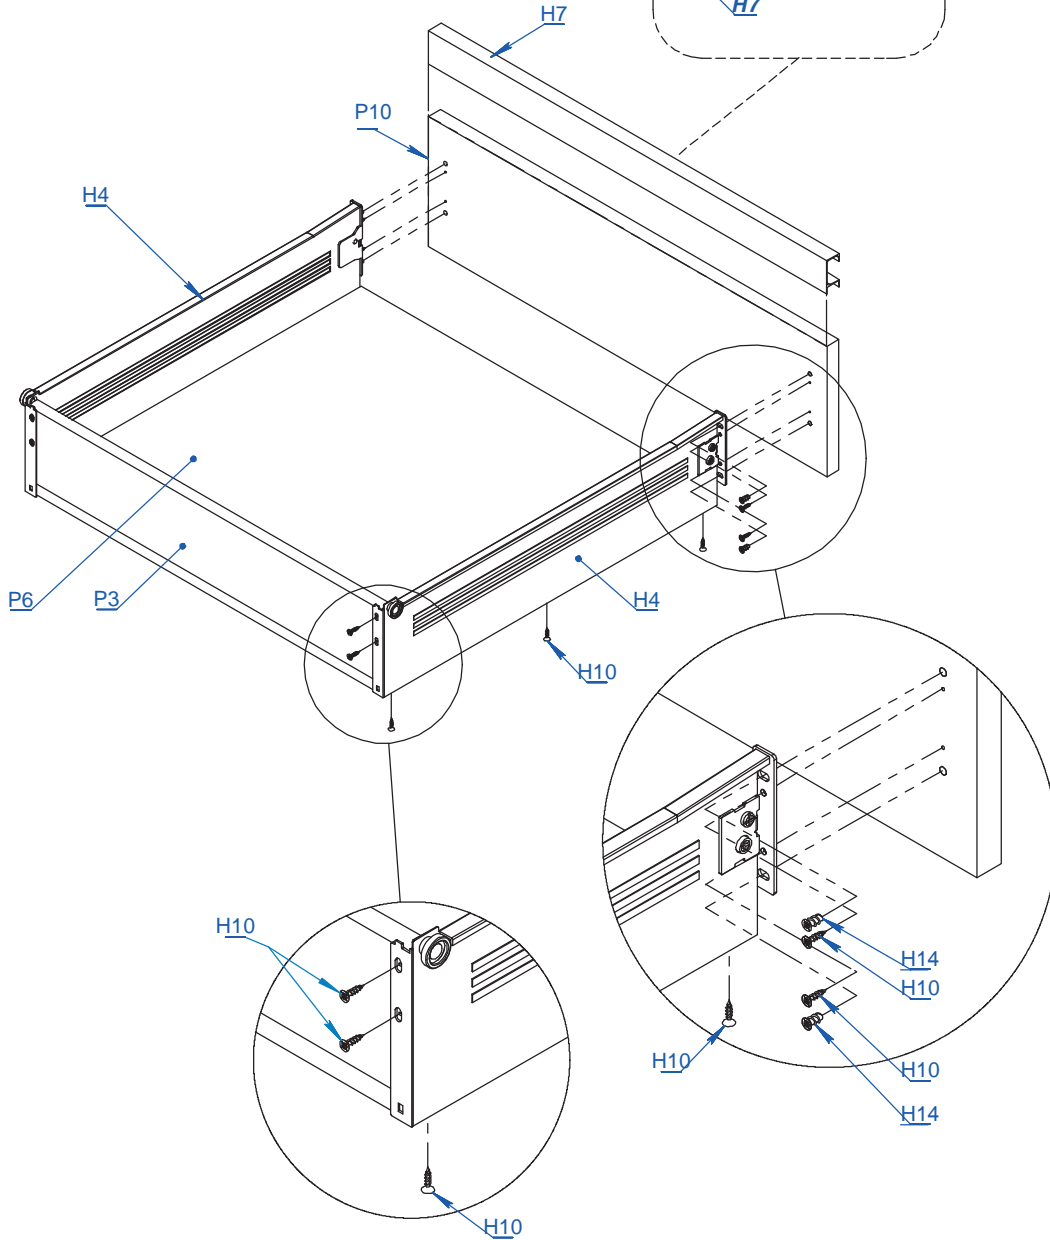

MODULO BAJOMESADA CAJONERO 60CM

ITEM	DESCRIPCIÓN	CANT.
P1	BASE MBC-60	1
P2	CONTRAFRENTE CAC. MBC-60	1
P3	CONTRAFRENTE MBC-60	2
P4	COSTADO MB CAJONERO DER	1
P5	COSTADO MB CAJONERO IZQ	1
P6	FONDO CAJON MBC-60	3
P7	FONDO MB-60	1
P8	PIEZA TEF-60	1
P9	TAPA CAJON CAC. MBC-60	1
P10	TAPA CAJON MBC-60	2
H1	BASE PATA PLASTICA	4
H2	CLAVO 8 X 20	13
H3	CORREDERA Z 500	6
H4	LATERAL DE CHAPA	4
H5	LATERAL DE CHAPA OLLERO	2
H6	LLAVE ALLEN 4MM	1
H7	PERFIL TIRADOR TIPO C	3
H8	STICKER COSMETICO Ø13	5
H9	TOPE SILICONA Ø10	6
H10	TORNILLO 3.5 x 15	54
H11	TORNILLO 3.5 x 30 CINCO PLATEADO	4
H12	TORNILLO 6.30 x 50 CABEZA ALLEN COLOR NEGRO	10
H13	TORNILLO PLASTICO PARA PATA	4
H14	TORNILLO VARIANTA 6 x 10	24
H15	PATA PLASTICA	4

PARA INSTRUCCIONES
MÁS DETALLADAS
ESCANEA EL CODIGO
QR

2

3

4